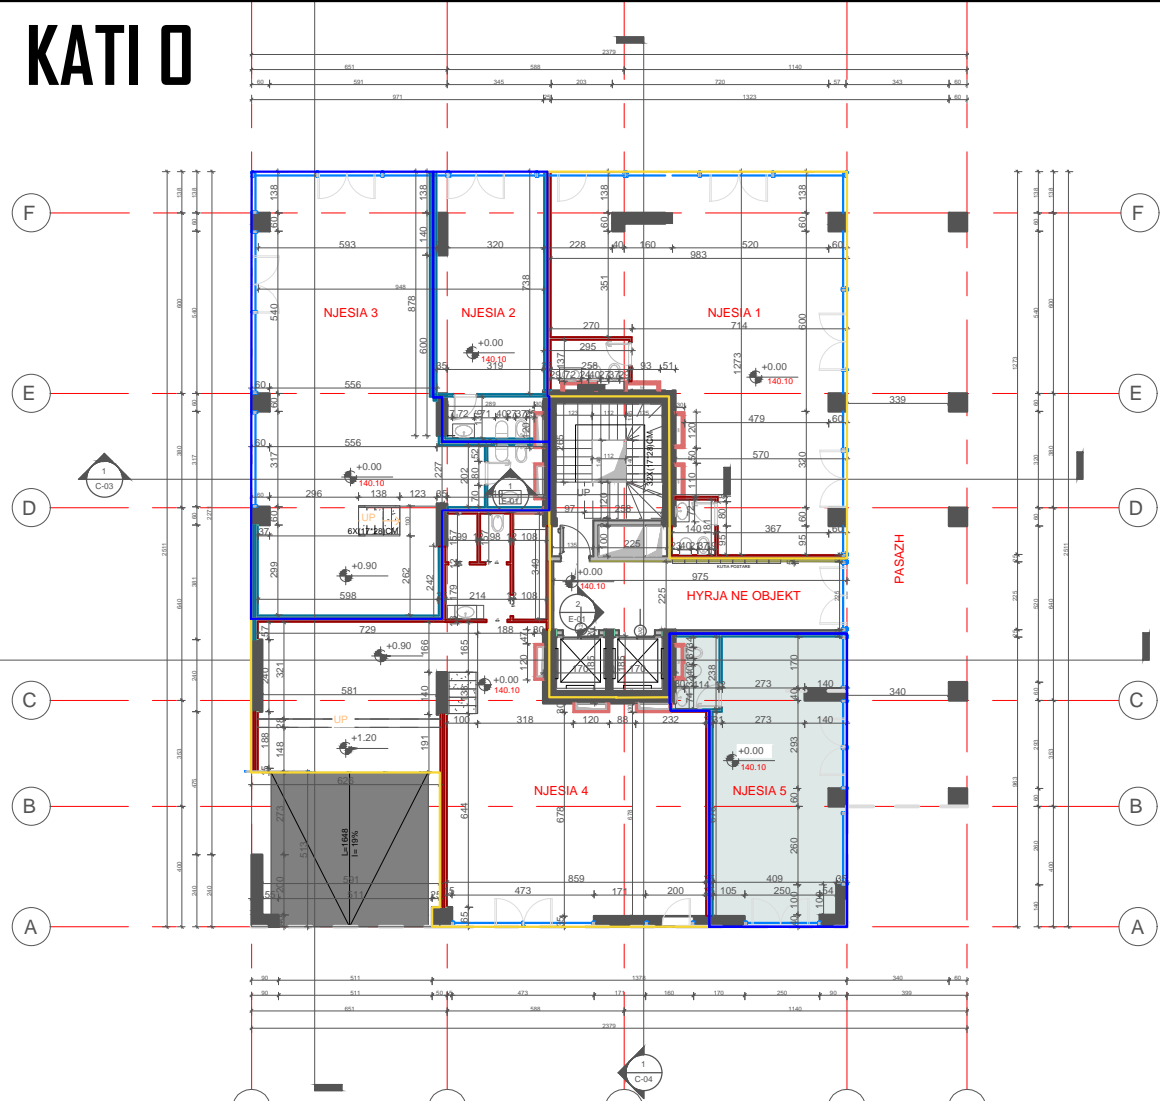

KATI 0

**OBJEKTI: GODINË BANIMI 5,6,7,8,9,10
DHE 12 KATE MBI TOKË DHE 3 KATE
NËN TOKË NË RRUGËN 'MYSLYM
SHYRI'.**

KATI PERDHE
KUOTA ±00.00

NJESIA 5

SIPERFAQJA TOTALE = 52.50 M²
SIPERFAQE E SHFRYTEZUESHME 48 M²
SIPERFAQE E PERBASHKET 4.50 M²

Shaping life!