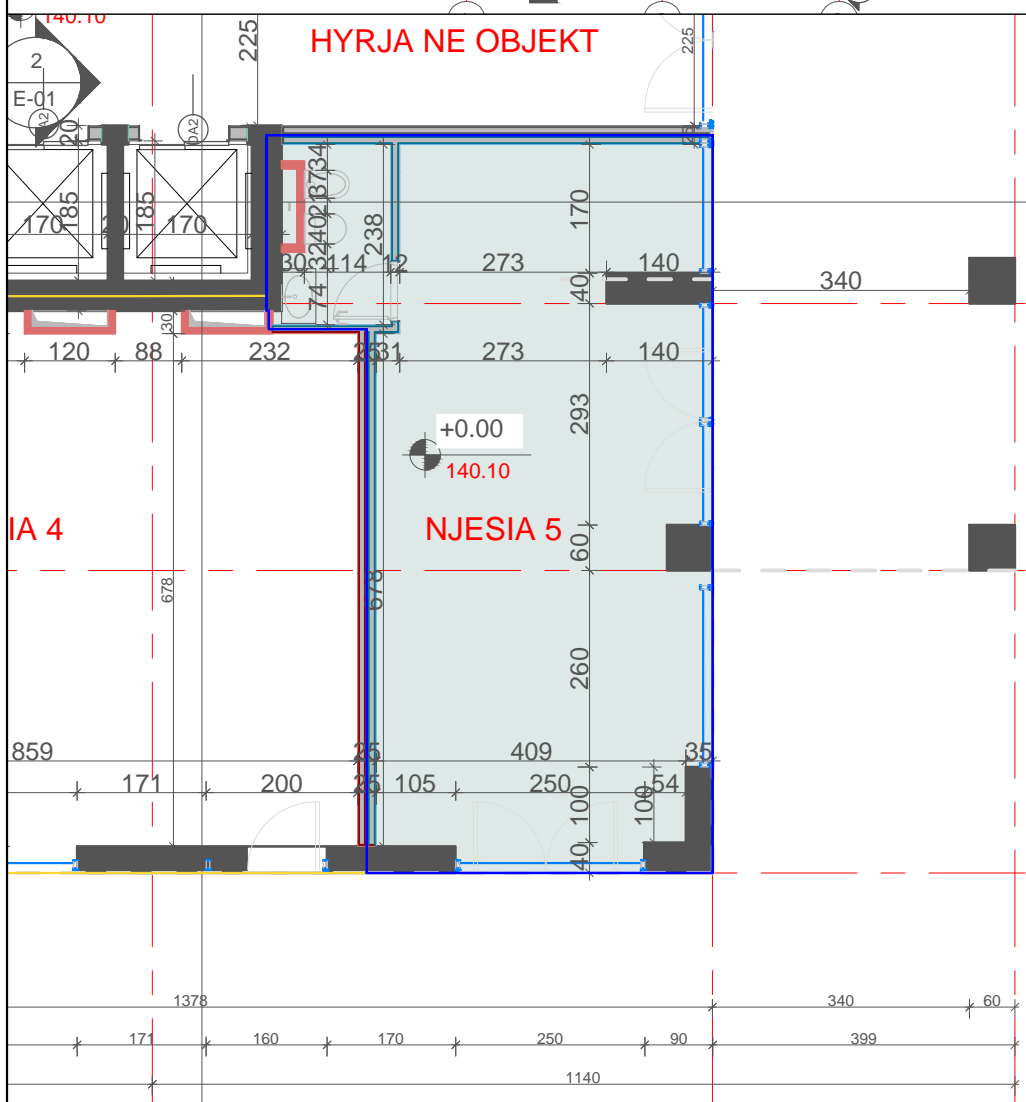

KATI 0

**OBJEKTI: GODINË BANIMI 5,6,7,8,9,10
DHE 12 KATE MBI TOKË DHE 3 KATE
NËN TOKË NË RRUGËN 'MYSLYM
SHYRI'.**

KATI PERDHE
KUOTA ±00.00

NJESIA 5

SIPERFAQJA TOTALE = 52.50 M²
SIPERFAQE E SHFRYTEZUESHME 48 M²
SIPERFAQE E PERBASHKET 4.50 M²

Shaping life!