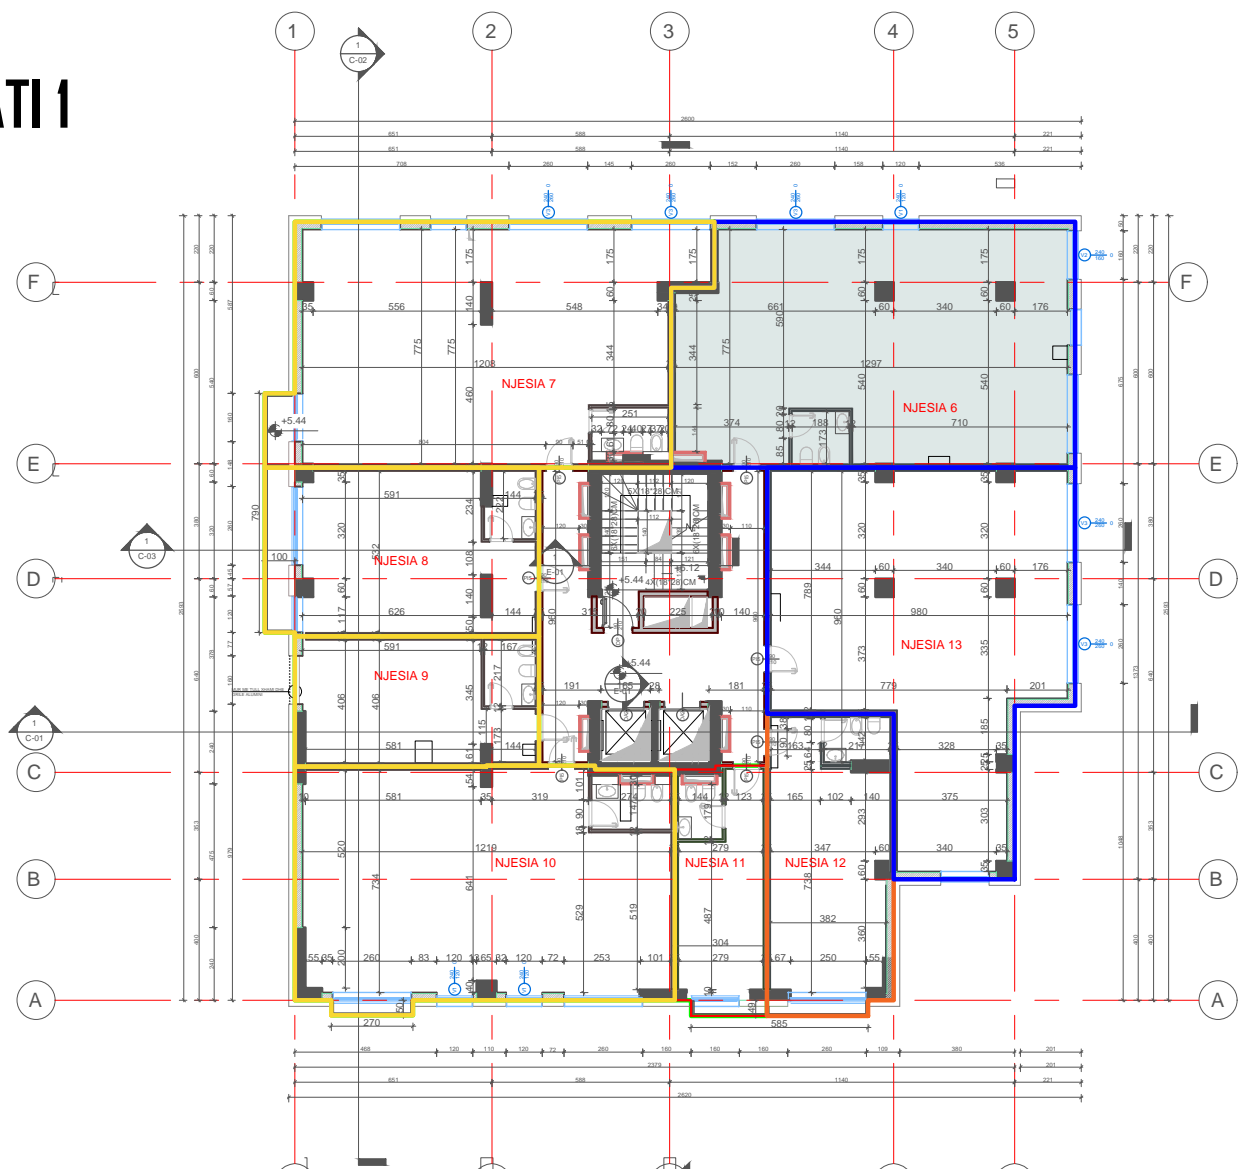

KATI 1

**OBJEKTI: GODINË BANIMI 5,6,7,8,9,10
DHE 12 KATE MBI TOKË DHE 3 KATE
NËN TOKË NË RRUGËN 'MYSLYM
SHYRI'.**

**KATI I PARE ,
KUOTA +05.27**

NJESIA 6
SIPERFAQJA TOTALE = 119.50 M²
SIPERFAQE E SHFRYTEZUESHME 105.11 M²
SIPERFAQE E PERBASHKET 14.39 M²

Shaping life!