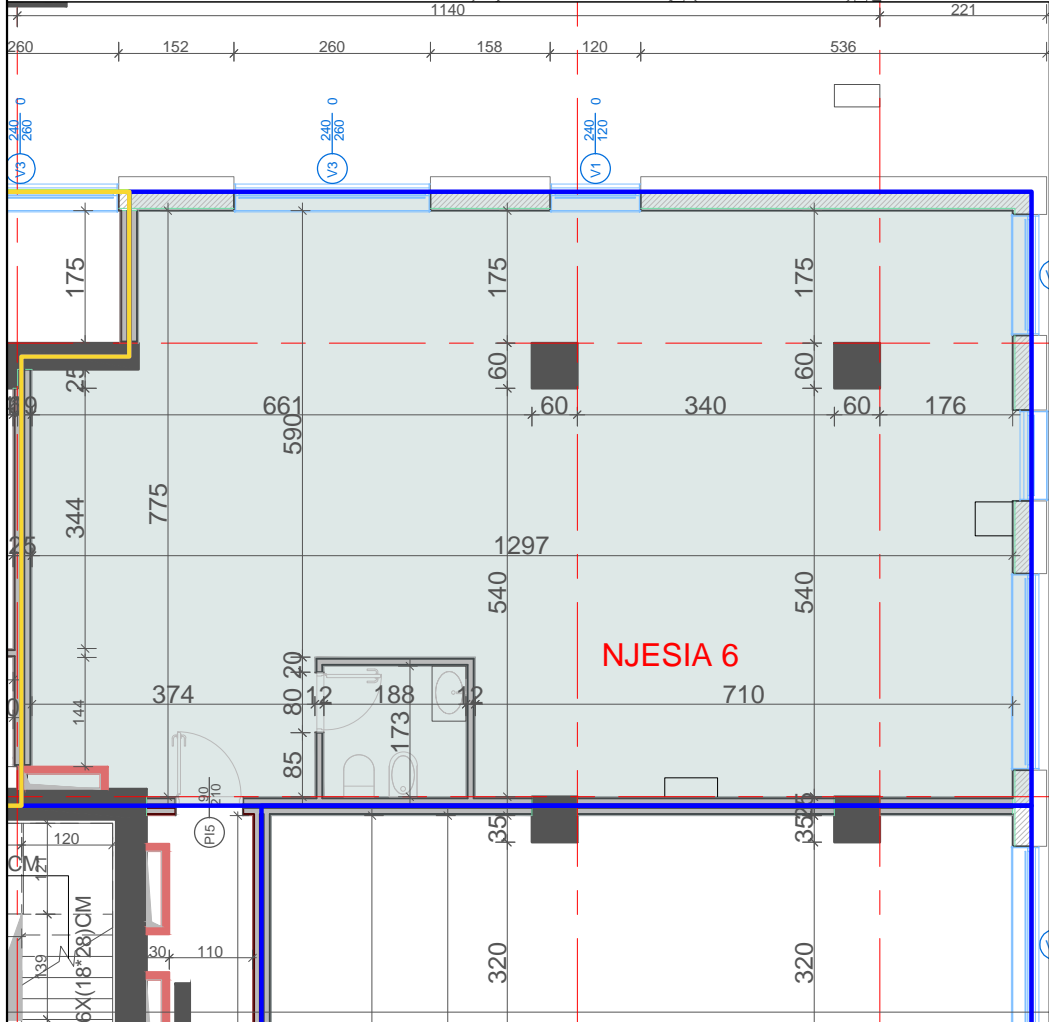

KATI 1

**OBJEKTI: GODINË BANIMI 5,6,7,8,9,10
DHE 12 KATE MBI TOKË DHE 3 KATE
NËN TOKË NË RRUGËN 'MYSLYM
SHYRI'.**

**KATI I PARE ,
KUOTA +05.27**

NJESIA 6
SIPERFAQJA TOTALE = 119.50 M²
SIPERFAQE E SHFRYTEZUESHME 105.11 M²
SIPERFAQE E PERBASHKET 14.39 M²

Shaping life!