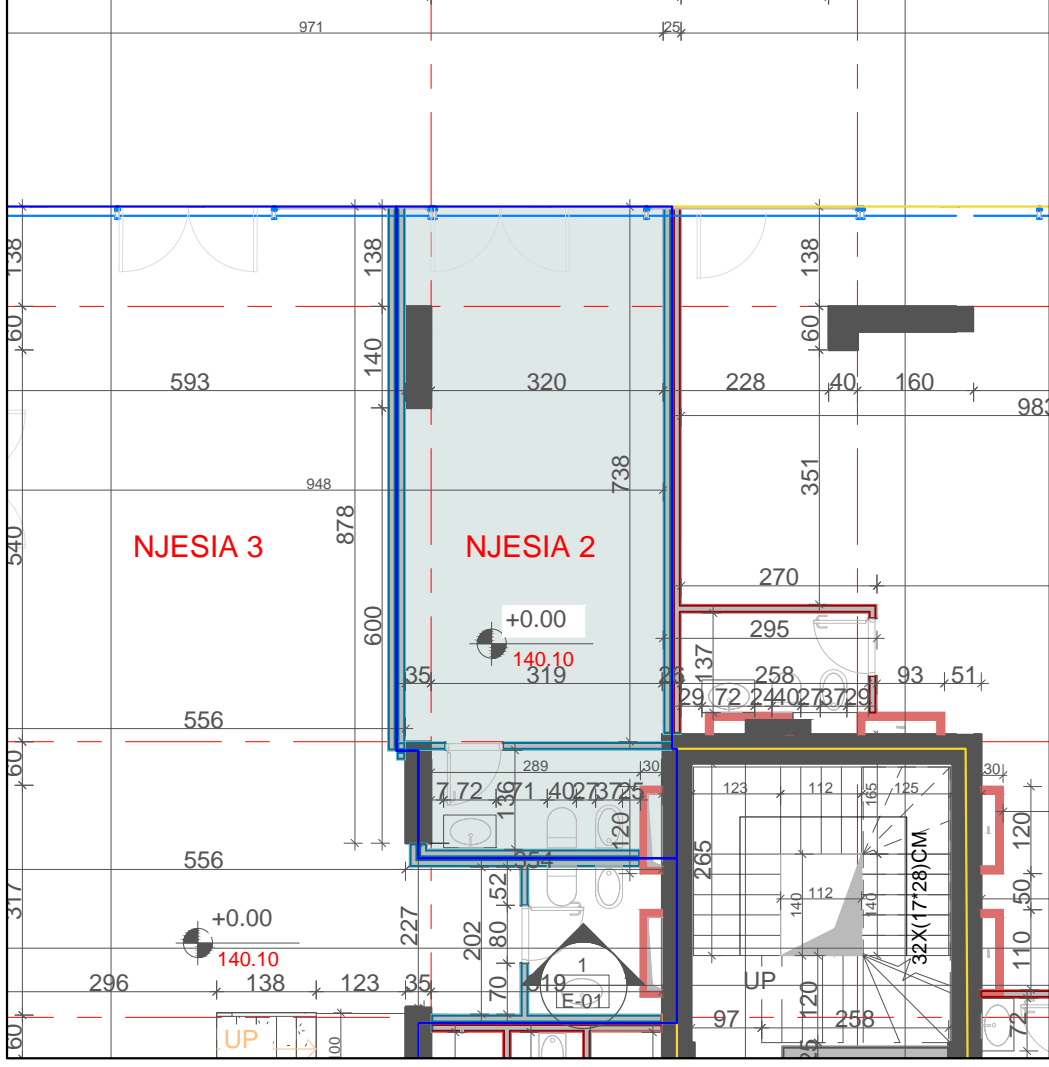

# KATI 0

**OBJEKTI: GODINË BANIMI 5,6,7,8,9,10  
DHE 12 KATE MBI TOKË DHE 3 KATE  
NËN TOKË NË RRUGËN 'MYSLYM  
SHYRI'.**

**KATI PERDHE  
KUOTA ±00.00**

## NJESIA 2

SIPERFAQJA TOTALE = 39.50 M<sup>2</sup>  
SIPERFAQE E SHFRYTEZUESHME 33.78 M<sup>2</sup>  
SIPERFAQE E PERBASHKET 5.72 M<sup>2</sup>

**MATRIX**  
KONSTRUKSION

Shaping life!