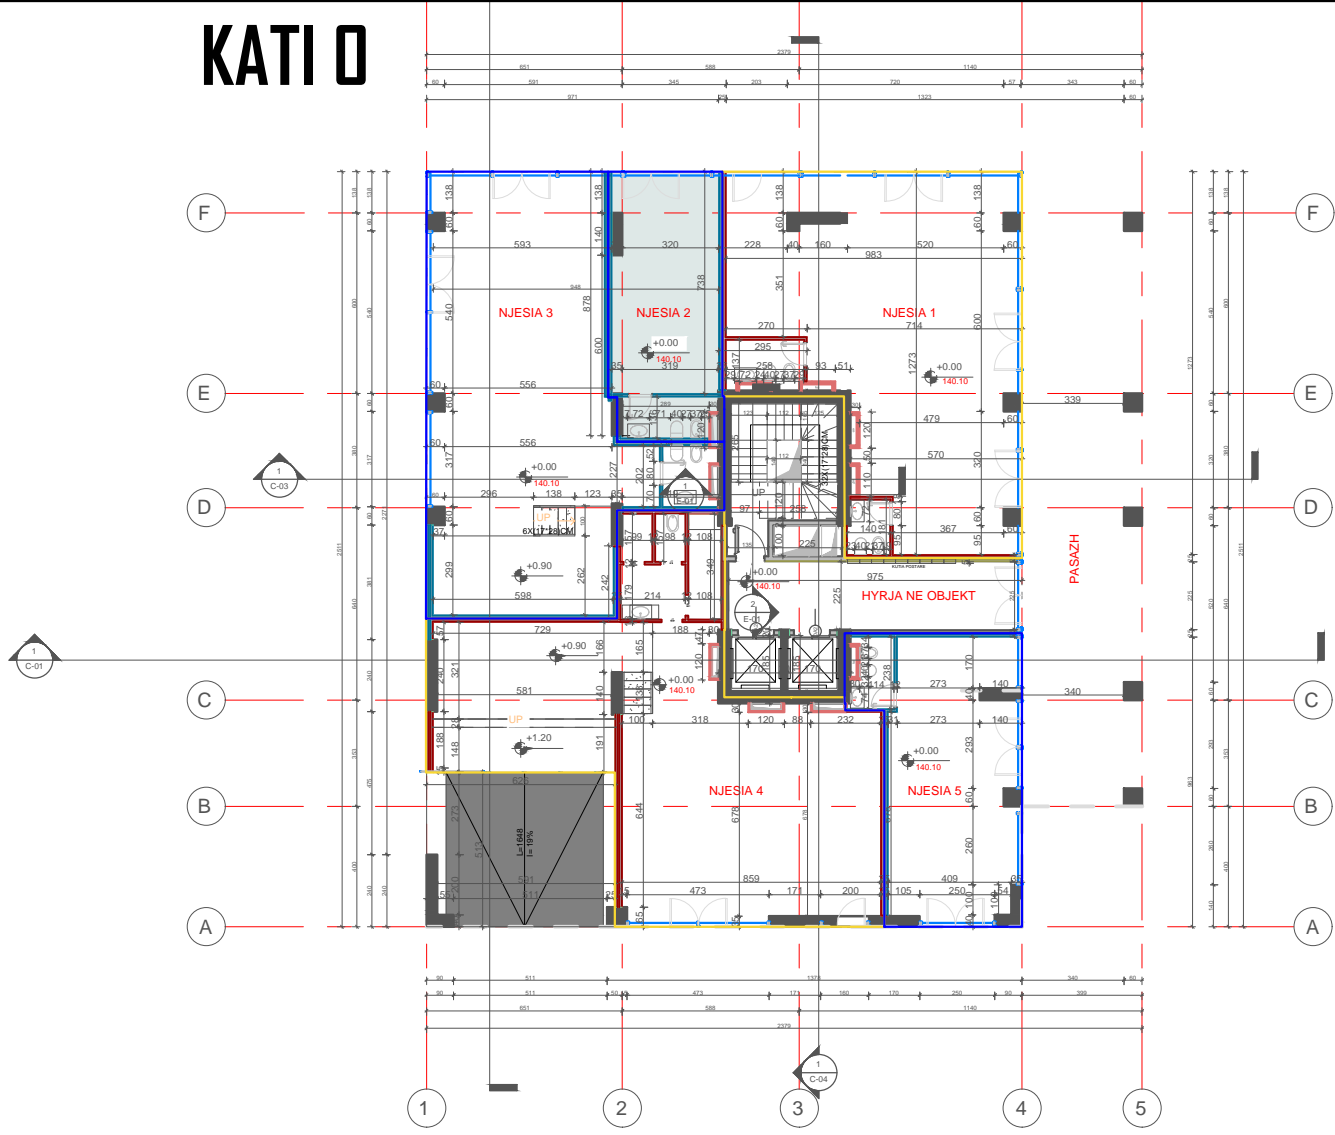

# KATI 0

**OBJEKTI: GODINË BANIMI 5,6,7,8,9,10  
DHE 12 KATE MBI TOKË DHE 3 KATE  
NËN TOKË NË RRUGËN 'MYSLYM  
SHYRI'.**

**KATI PERDHE  
KUOTA ±00.00**

## NJESIA 2

SIPERFAQJA TOTALE = 39.50 M<sup>2</sup>  
SIPERFAQE E SHFRYTEZUESHME 33.78 M<sup>2</sup>  
SIPERFAQE E PERBASHKET 5.72 M<sup>2</sup>

**MATRIX**  
KONSTRUKSION

Shaping life!