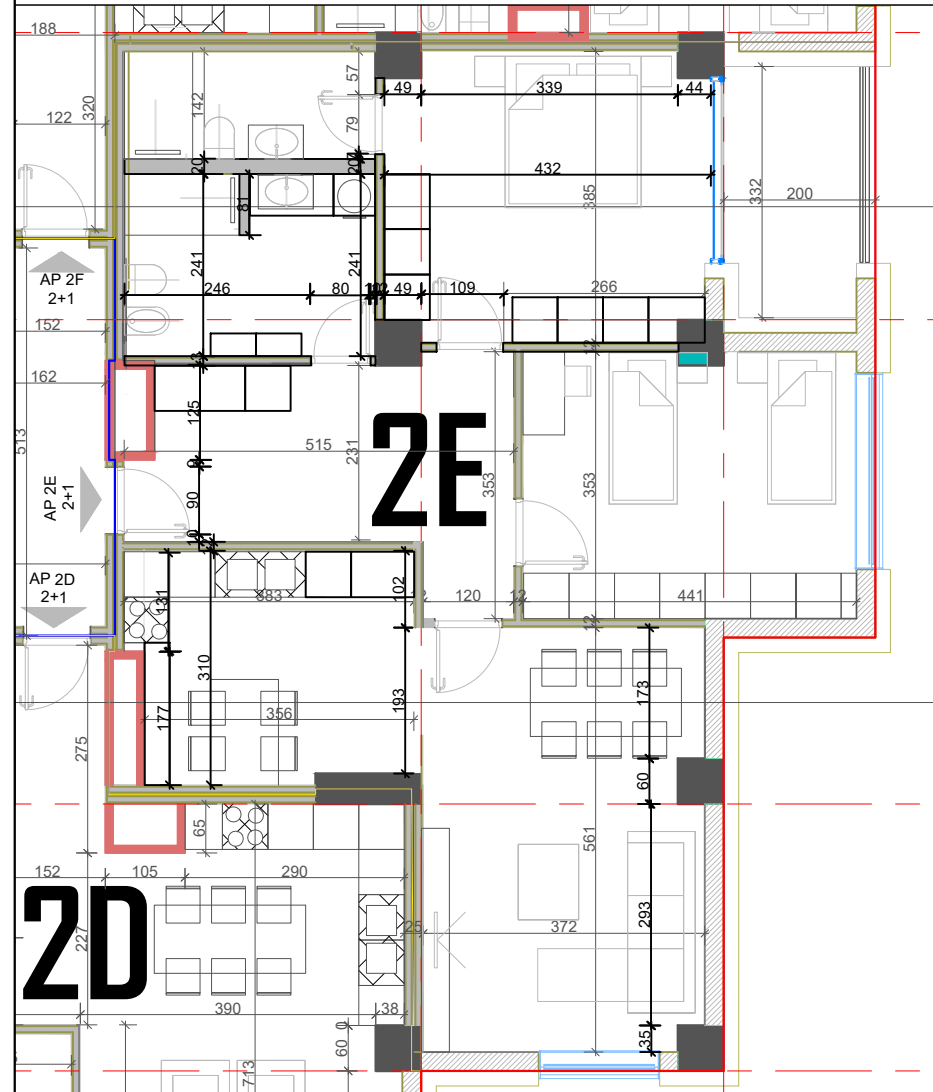

KATI 2

OBJEKTI: GODINË BANIMI
5,6,7,8,9,10 DHE 12 KATE MBI
TOKË DHE 3 KATE NËN TOKË NË
RRUGËN 'MYSLYM SHYRI'.

KATI I DYTË , KUOTA +09.01
APARTAMENTI 2E (2+1)
 SIPERFAQJA TOTALE = 127.5 M²
 SIPERFAQE E SHFRYTEZUESHME 111.07M²
 SIPERFAQE E PERBASHKET 16.43 M²