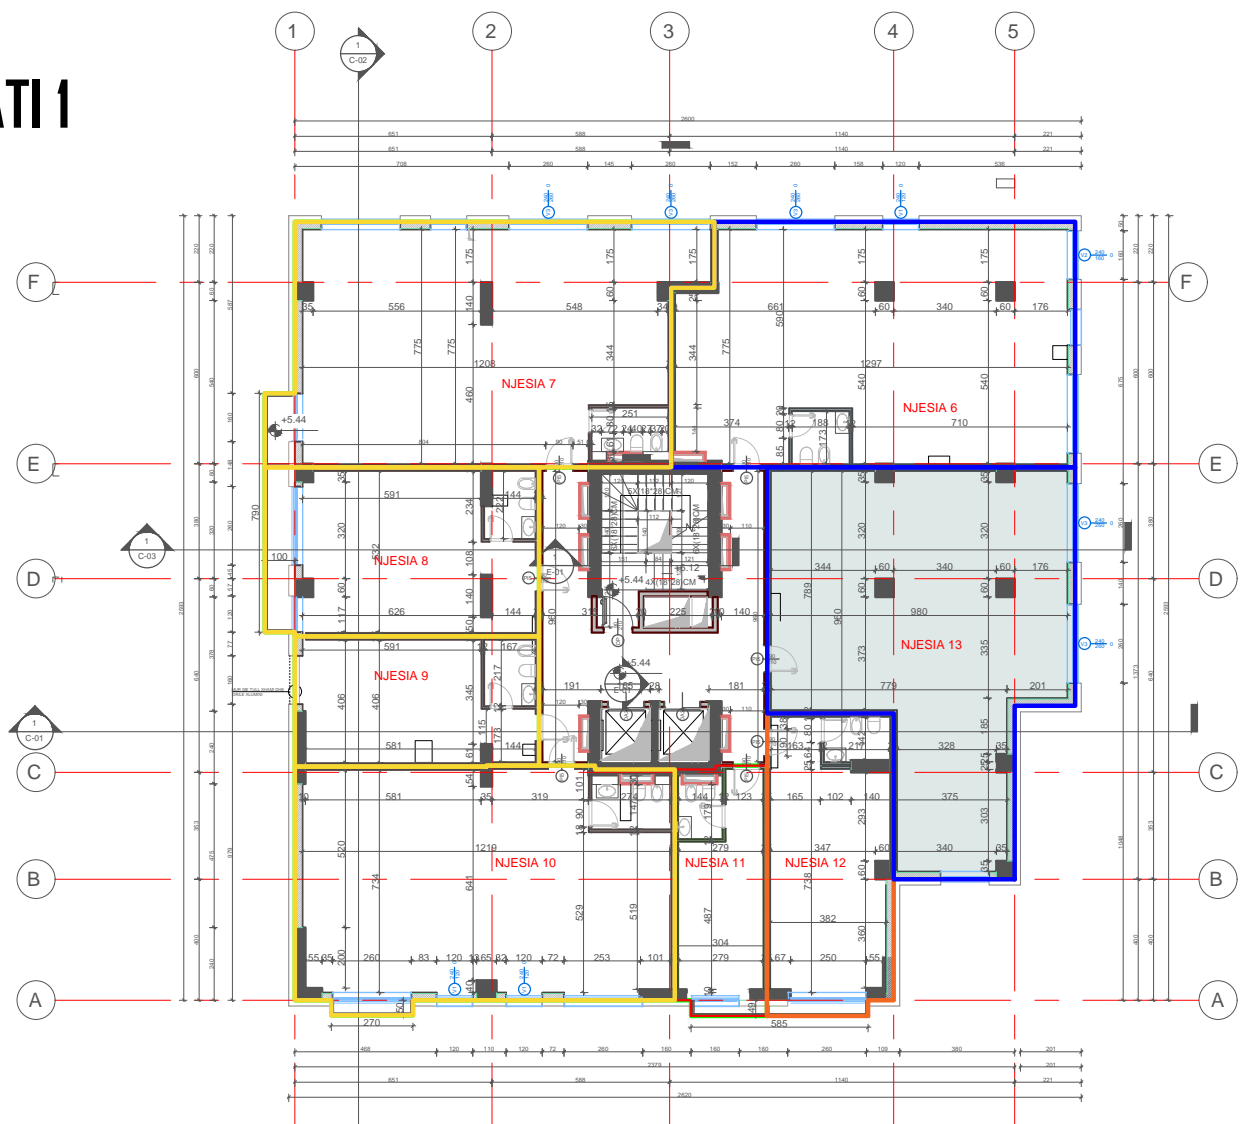

KATI 1

**OBJEKTI: GODINË BANIMI 5,6,7,8,9,10
DHE 12 KATE MBI TOKË DHE 3 KATE
NËN TOKË NË RRUGËN 'MYSLYM
SHYRI'.**

**KATI I PARE ,
KUOTA +05.27**

NJESIA 13
SIPERFAQJA TOTALE = 119 M²
SIPERFAQJE E SHFRYTEZUESHME 104,52 M²
SIPERFAQJE E PERBASHKET 14,48 M²

Shaping life!