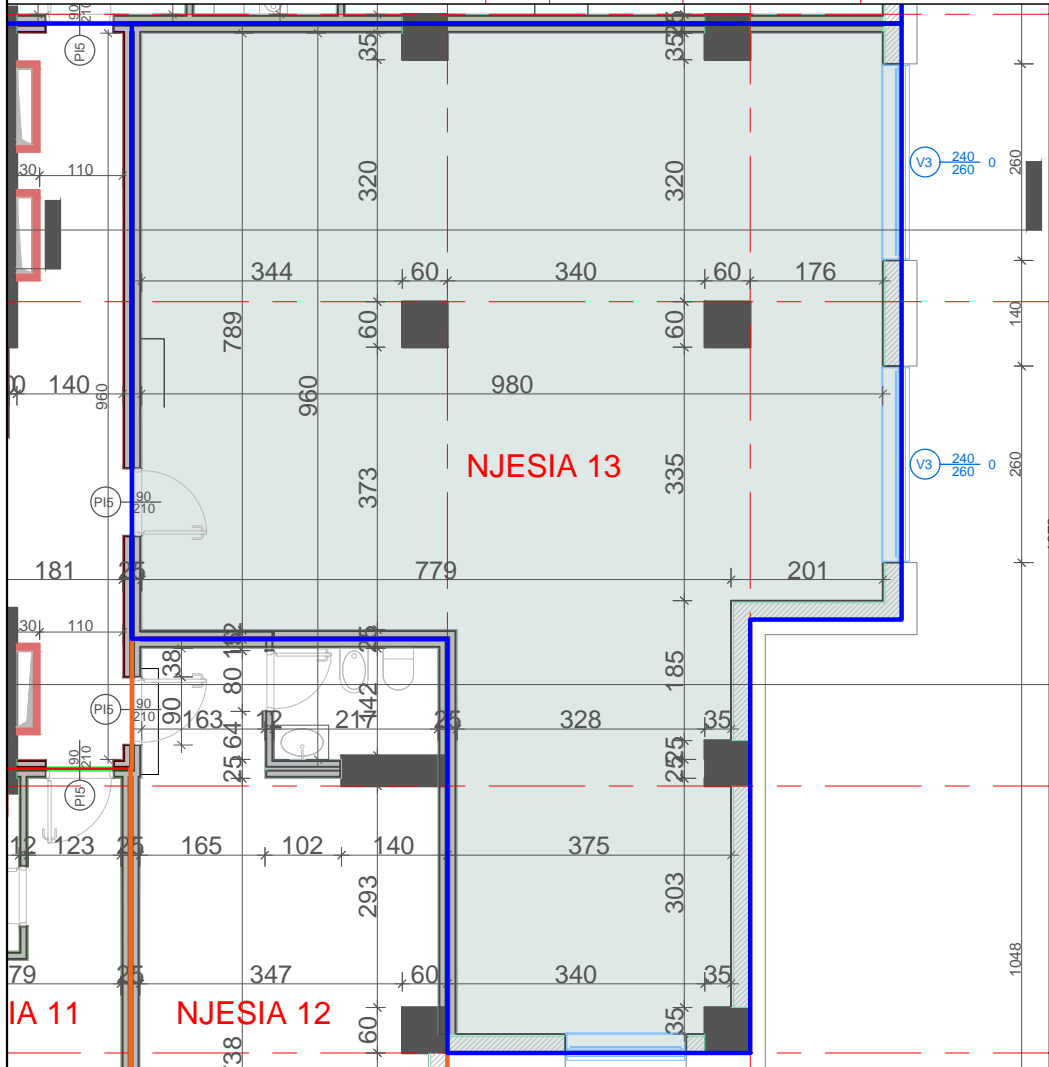

KATI 1

**OBJEKTI: GODINË BANIMI 5,6,7,8,9,10
DHE 12 KATE MBI TOKË DHE 3 KATE
NËN TOKË NË RRUGËN 'MYSLYM
SHYRI'.**

**KATI I PARE ,
KUOTA +05.27**

NJESIA 13
SIPERFAQJA TOTALE = 119 M²
SIPERFAQJE E SHFRYTEZUESHME 104,52 M²
SIPERFAQJE E PERBASHKET 14,48 M²

Shaping life!